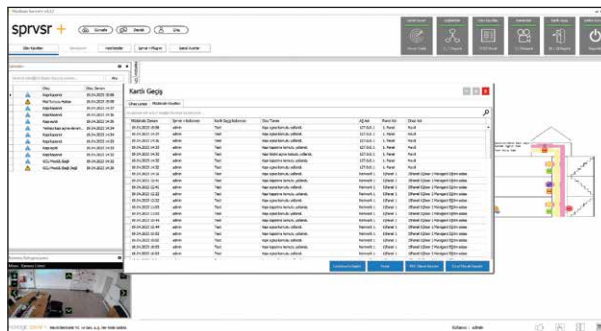

VANDERBILT

МОДЕЛИ ПО

Код	Наименование
ML-1634.1	Maxlogic SPRVSR+ приложение для мониторинга и управления, Android, 1 пользователей
ML-1634.5	Maxlogic SPRVSR+ приложение для мониторинга и управления, Android, 5 пользователей
ML-1634.10	Maxlogic SPRVSR+ приложение для мониторинга и управления, Android, 10 пользователей
ML-1635.1	Maxlogic SPRVSR+ приложение для мониторинга и управления, IOS, 1 пользователей
ML-1635.5	Maxlogic SPRVSR+ приложение для мониторинга и управления, IOS, 5 пользователей
ML-1635.10	Maxlogic SPRVSR+ приложение для мониторинга и управления, IOS, 10 пользователей
ML-1636.14	Maxlogic SPRVSR+ приложение для мониторинга и управления, Vanderbilt Интеграция

МОДЕЛИ ПО

Код	Наименование
ML-1661.1	Maxlogic Sprvsr+ Master USB-Ключ
ML-1661.2	Maxlogic Sprvsr+ Slave USB-Ключ
ML-1661.3.14	Maxlogic Sprvsr+ Plug-In USB-Ключ, Авторизация Vanderbilt

Следите за нами...

www.mavili.com.tr/ru