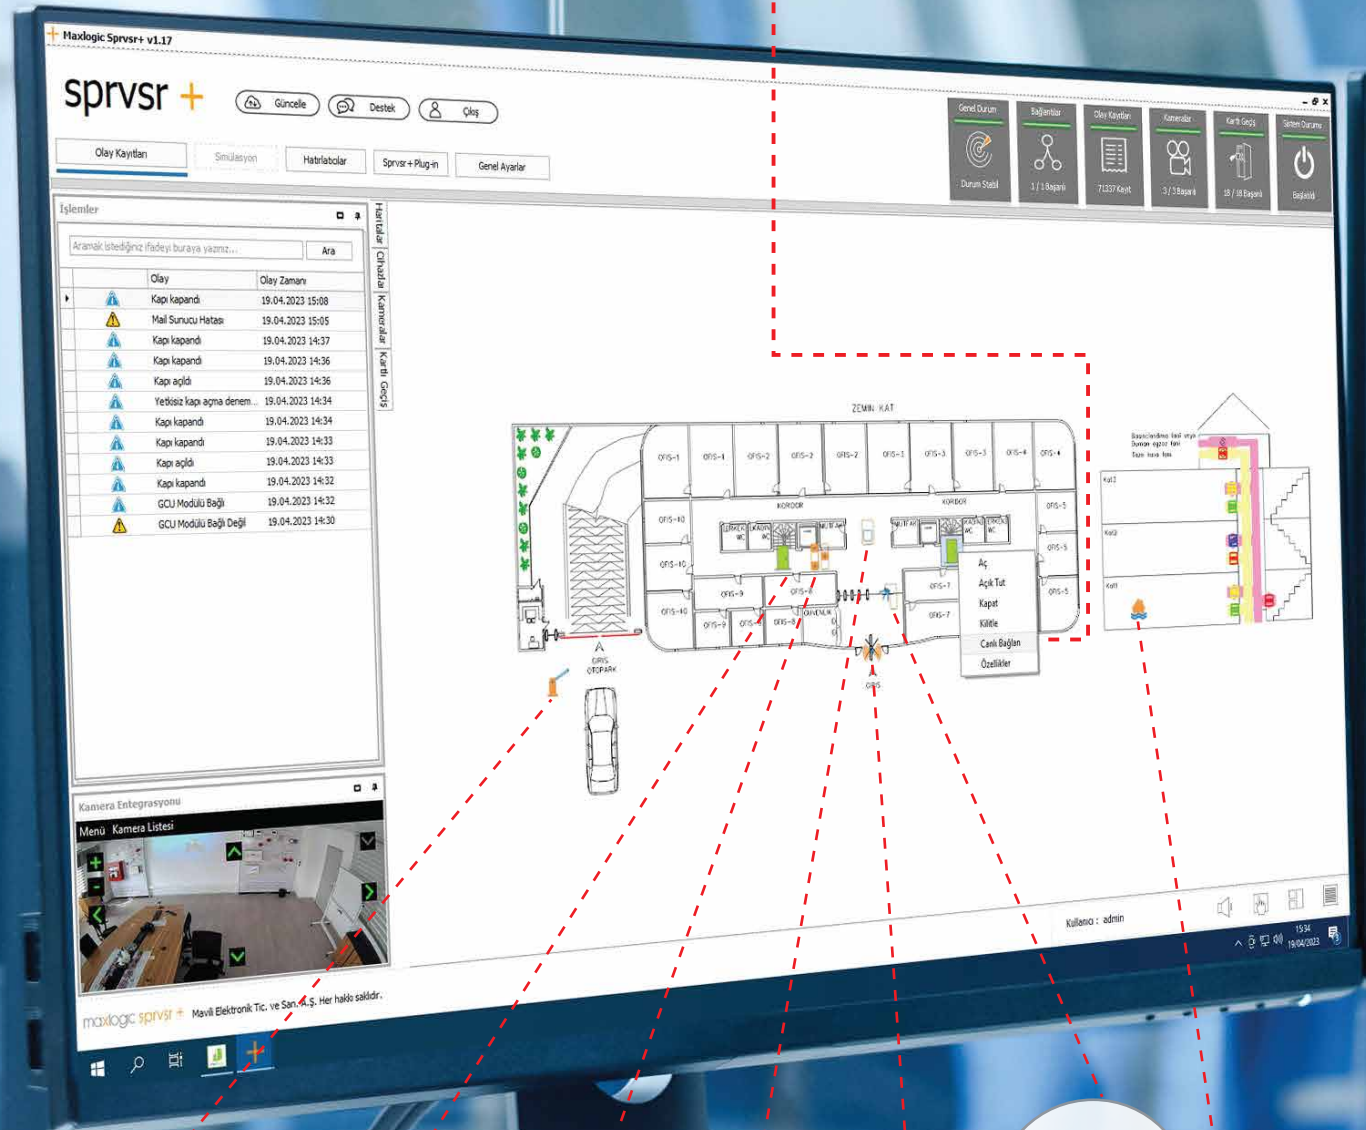

Через карту можно легко управлять командами, такими как открытие и закрытие дверей, и можно подключаться к камерам, связанным с устройством.

Когда в системе находятся считыватели карт, установленные на дверях, и при считывании допустимой или недопустимой карты, взаимодействие может быть отображено на карте, и детали могут быть извлечены из журналов событий.