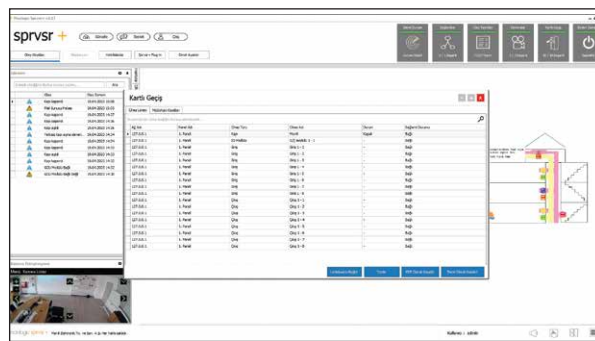

Maxlogic SPRVSR+ Graphical Monitoring and Management Software сотрудничает с лидером картвых проходов, компанией Vanderbilt из Гонконга, и предоставляет эффективные решения, соответствующие потребностям помещений.

maxlogic & mavigard  
системы пожарной и газовой безопасности

Через карту можно легко управлять командами, такими как открытие и закрытие дверей, и можно подключаться к камерам, связанным с устройством.

Когда в системе находятся считыватели карт, установленные на дверях, и при считывании допустимой или недопустимой карты, взаимодействие может быть отображено на карте, и детали могут быть извлечены из журналов событий.

Программное обеспечение SPRVSR+ предоставляет пользователю простую возможность вмешательства в системы с картами доступа, как и в других интегрированных системах. С помощью SPRVSR+ можно выбирать специальные устройства для системы картного доступа и располагать их на карте методом перетаскивания.