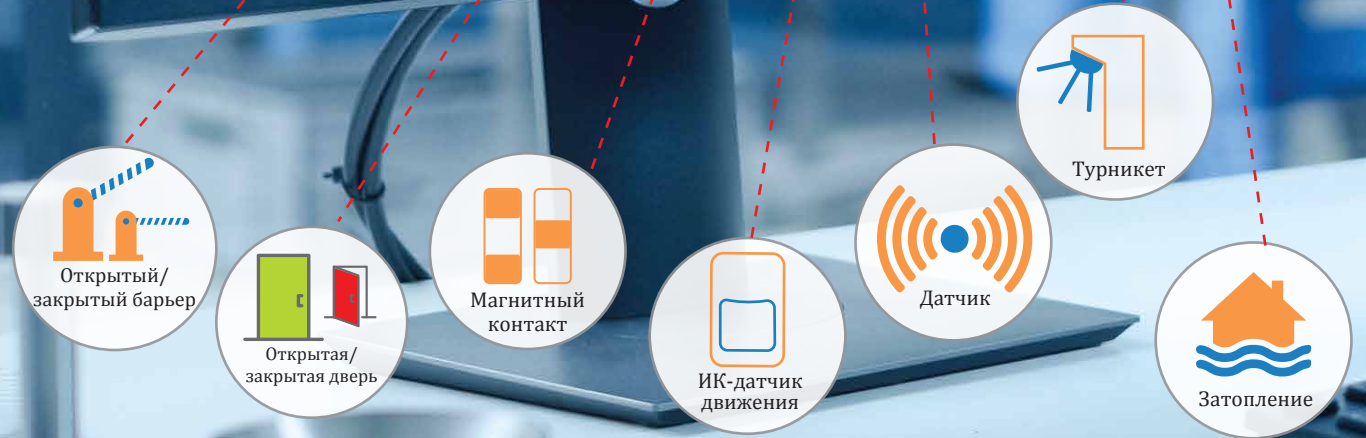

Через карту можно легко управлять командами, такими как открытие и закрытие дверей, и можно подключаться к камерам, связанным с устройством.

Когда в системе находятся считыватели карт, установленные на дверях, и при считывании допустимой или недопустимой карты, взаимодействие может быть отображено на карте, и детали могут быть извлечены из журналов событий.